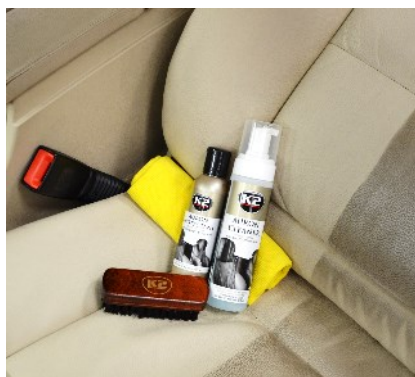

K2 SPID WAX

Wosk na mokro

Indeks produktu:
K087M

OPIS PRODUKTU

K2 SPID WAX - jest to syntetyczny wosk osuszający, który służy do osuszania oraz zabezpieczenia lakieru. Nałożony na umytą karoserię powoduje, że na lakierze powstaje cienka warstwa hydrofobowa, która odpycha wodę i powoduje jej spływanie – efekt samo osuszania lakieru. Przywraca naturalną barwę i połysk lakieru. K2 Spid Wax jest woskiem w sprayu, przez co jego aplikacja nie wymaga wysiłku. Jest alternatywą dla tradycyjnego osuszania za pomocą ręcznika z mikro fibry czy ściągaczki do wody. Zabezpiecza lakier przed działaniem czynników atmosferycznych. Po użyciu K2 Spid Wax woskowanie nie jest już potrzebne. Może być również stosowany na suchą karoserię. Łatwo się nanosi i rozprowadza. Nie pozostawia smug na szybach. Zabezpiecza lakier przed działaniem czynników atmosferycznych. Zalecany do wszystkich typów lakierów.

Produkty dla mechaniki pojazdowej

SAMOCHÓD, KTÓRY CIESZY WŁASCICIELA I NIE TRACI NA WARTOŚCI DZIĘKI K2

Sprawdź co dla Ciebie przygotowaliśmy

TURNIEJ WIEDZY

Konkurs – do wygrania produkty K2

<https://k2.com.pl/turniej>